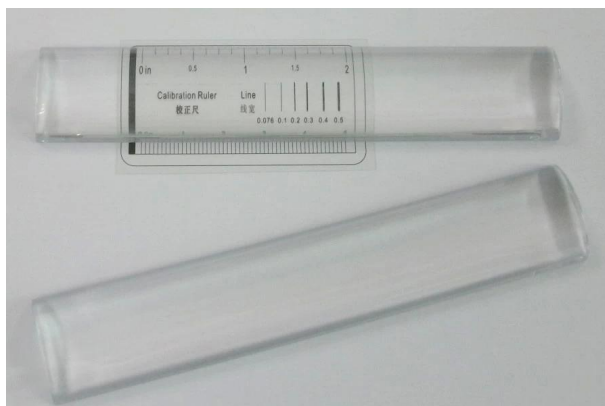

## RU-я и NBSP; & NBSP; правитель увеличительное стекло

Описание

2X питания,

Материал: PS пластик

Размер: 130 \* 25 м

384pcs / CN, 40 \* 31 \* 28см, 14/15 кг