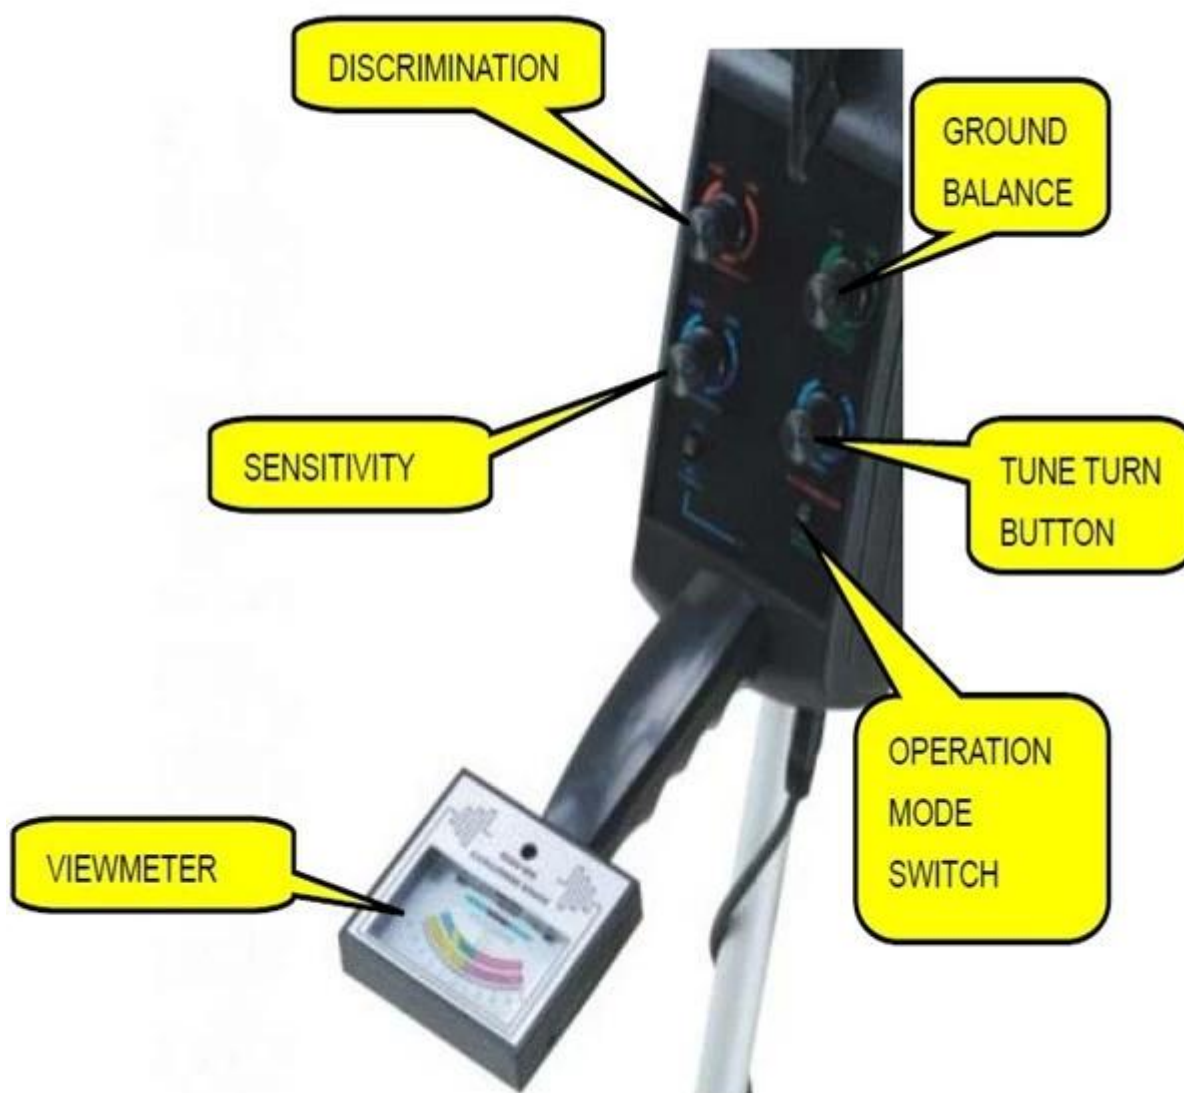

MD-5008 Nieuw Hot Verkoop Long Range Underground Diamond Gold Gem Jewel Metal Detector, Underground [Metaaldetector](#)

Feature:

Met evenwicht lijnen, kan elimineren "mineralisatie reactie" effect, sterk verbeteren van de effectieve opsporing van de diepte en nauwkeurigheid:

Technische specificaties:

- * Voeding: DC 12V
- * Signaal Frequentie: 7 kHz
- * Akoestiek Frequentie: 400Hz

Gevoeligheid:

- Smalll detecteren plaat kan 25-30cm detecteren (USD25 verzonden)
 - Big detecteren plaat kan 35-40cm detecteren (USD25 verzonden)
 - * De Detecteren Diepte (Max):
 - Smalll detecteren plaat kan 1,5 meter detecteren
 - Big detecteren plaat kan 3,0-3,5 meter detecteren
- (Let op: het monster object voor boven detecteren is een 60x60x1 CM) aluminiumraad