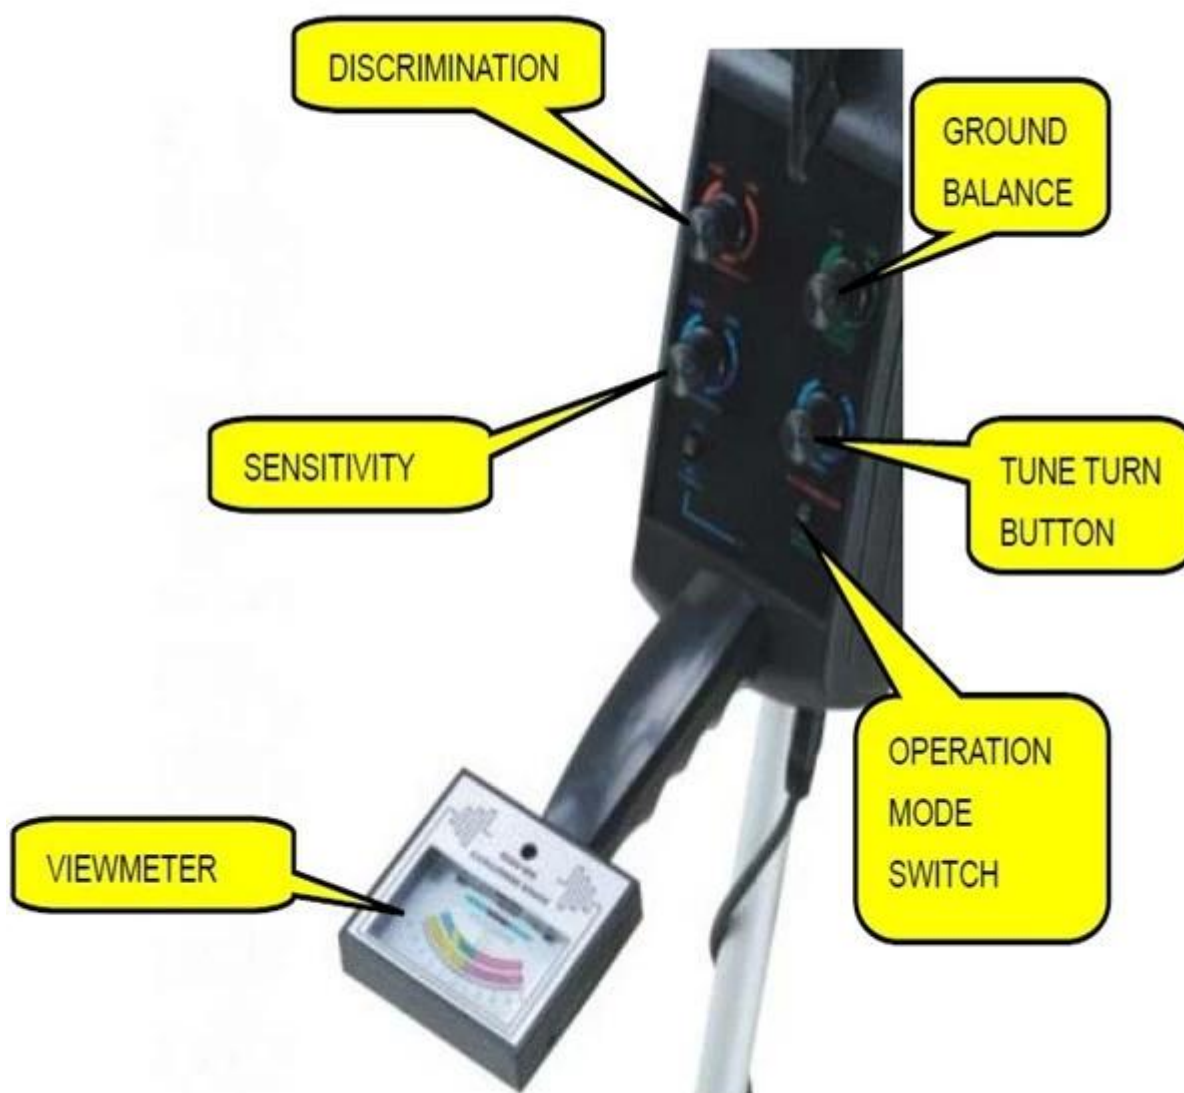

MD-5008 νέο hot Πώληση Long Underground Εμβέλειας Diamond Gold Gem κόσμημα ανιχνευτή μετάλλων, Υπόγεια [Ανιχνευτής μετάλλων](#)

Χαρακτηριστικό γνώρισμα:

Με τις γραμμές ισορροπίας, μπορεί να εξαλείψει «αντίδραση μεταλλοποίησης» επιπτώσεις, να βελτιώσει σημαντικά την αποτελεσματική ανίχνευση του βάθους και της ακρίβειας:

Διάκριση των σιδηρούχων μετάλλων και μη σιδηρούχων μετάλλων
έξυπνο λειτουργικό σύστημα

Χρήση υψηλής έντασης ABC Υλικά Συσκευασίας, μικρό βάρος, μεγάλη διάρκεια ζωής
Προσδιορισμός μετάλλων μέσα από τον ήχο s από τα ακουστικά

Τεχνικές προδιαγραφές:

- * Τροφοδοσία: DC 12V
- * Συχνότητα του σήματος: 7kHz
- * Ακουστική Συχνότητα: 400Hz

Ευαισθησία:

- Smalll ανιχνεύσει πλάκα μπορεί να ανιχνεύσει 25-30εκ (USD25 αποστέλλονται)
- Big ανίχνευση πλάκα μπορεί να ανιχνεύσει 35-40cm (USD25 αποσταλεί)
- * Το βάθος Ανίχνευση (Max):
 - Smalll ανίχνευση πλάκα μπορεί να ανιχνεύσει 1,5 μέτρα
 - Big ανίχνευση πλάκα μπορεί να ανιχνεύσει 3,0-3,5 μέτρα(Σημείωση: το αντικείμενο του δείγματος για την ανίχνευση παραπάνω είναι 60x60x1 CM) αλουμινίου του σκάφους