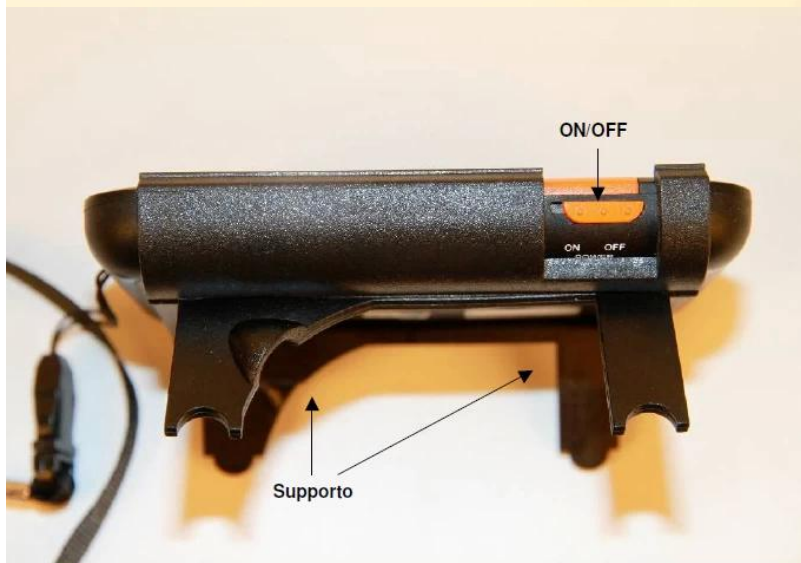

EVM35 3,5 "ЖК-2Х-32Х плохое зрение портативные цифровые видеокамеры [Лупа](#)

Характеристика:

С развитием уровня жизни, .Weak зрелище населения, особенно с амблиопией и пресбиопии имеют трудности в чтении во время повседневной жизни, а также традиционные лупа или дальнозоркостью очки имеют много недостатков, таких, как не хватает времени увеличение, низкое разрешение и пограничной искажения ... Эти дефекты серьезно влияет слабым зрением Жэньминь жибao жизни и деятельности.

Aidnear Портативный цифровой Eyesightaiding Устройство полноцветный цифровой и усилитель; оптический увеличивается устройство, он принимает нашу собственную аппаратного / программного обеспечения платформы с самостоятельной собственности прав интеллектуальной собственности, предоставляет почти в 10 раз увеличенное изображение оп3.5 "экран с высоким разрешением и высокой контрастностью, за исключением Режим полного цвета, он также обеспечивает черно-белый режим, Вы

можете наслаждаться несравненным и радостным.

Спецификация:

Размер устройства: 16 * 12 * 8 см

Вес: 0,4 кг

Размер LCD: 3.5-дюймовый TFT ЖК-4: 3

LCD Определение: QVGA (320x240)

Яркость: 250 кд / м

Диапазон увеличения: 2x-32x