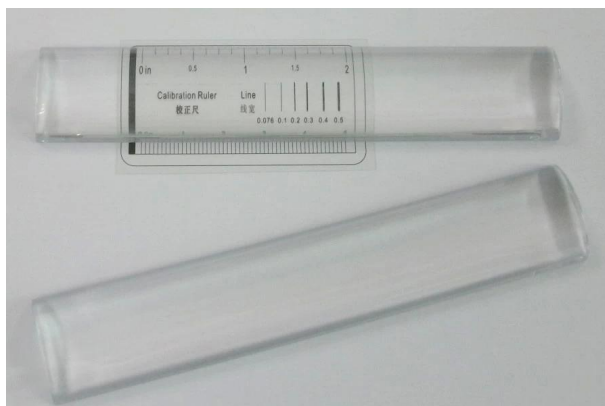

RU-I régua uma lupa

Descrição

Poder 2X,

Material: PS de plástico

Tamanho: 130 * 25m

384pcs / CN, 40 * 31 * 28cm, 14 / 15KG