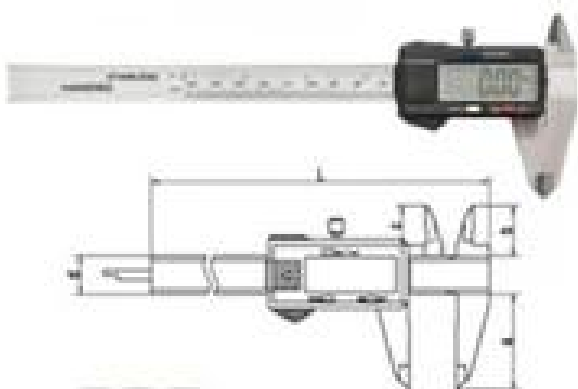

**METER8**

Round Gem Gauge

Digital Micrometer

Square Gem Gauge

Plastic Casing Caliper

Metal Casing Caliper

**0161-101** 00 000 0000 150mm

**Digital 0000 00 :**

1. 00 00 000 0000 0000.
2. 0000 0000, 0 00 0000
3. 000 engraved 00 00 0, 000000 0000 000000.
4. 0000 00
5. 00 0000 00 00
6. 000000 00 00
- 00 000000 7. 00

0161-101 00 000 Calipers150mm 0000 0000 choise00.