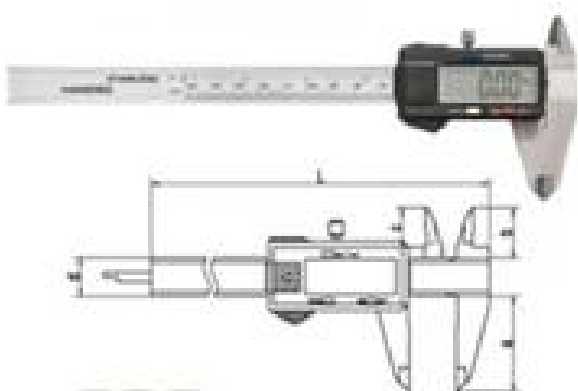

**0161-101 Mano Izquierda digital [Calibrador](#) 150mm**

**Digital Características Caliper:**

1. Superficie muy pulido, asegurar la exactitud.
2. Deslice es suave, sin sensación de arenilla
3. chip de circuito integrado altamente engrated-, Display es claro y estable.
4. La repetibilidad es consistente
5. Puesta a cero en cualquier posición
6. Acero inoxidable endurecido
7. Especial para los usuarios de la mano izquierda

0161-101 Mano Izquierda digital Calipers150mm usted es mejor elección.

**Métodos de pago:**

Aceptamos TT transferencia bancaria, Western Union, Paypal y el pago del fideicomiso ofrecido por el fideicomiso de Alipay y Escrow.com.